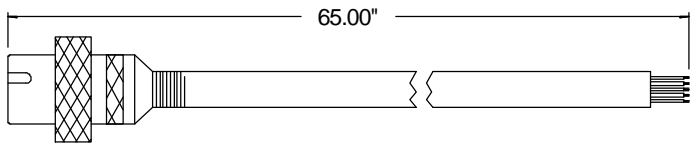

C1X Cable

M1904 PLUG (164-0004)

- 1 - YELLOW
- 2 - BLUE
- 3 - RED
- 4 - BLACK
- SHELL - GREEN